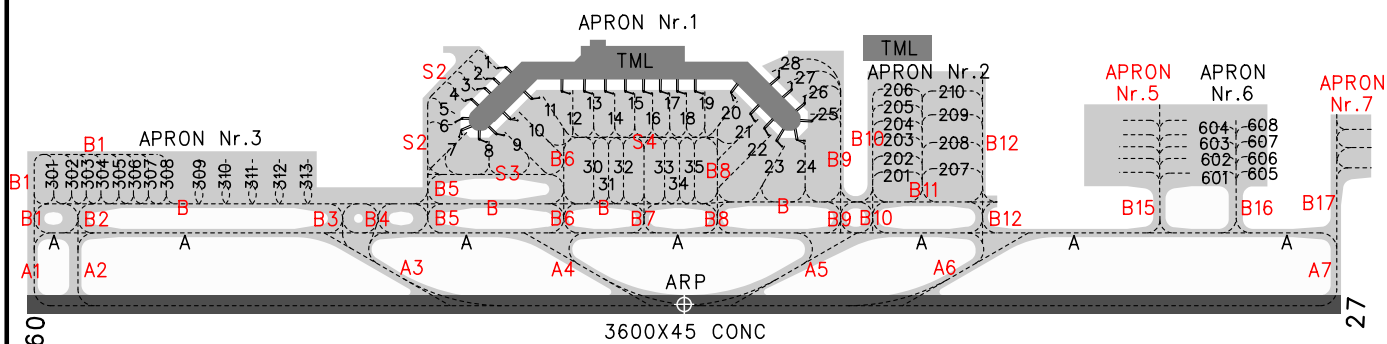

AIRCRAFT PARKING CHART-ICAO

D-ATIS 127.65 TWR 118.55(124.3)
APN 121.8 GND 121.65(DCL AVBL)

ZJHK HAIKOU/Meilan

RWY	Direction	Bearing strength(PCN)
09	091°	PCN 104/R/B/W/T:(Stands Nr.309-313)
		PCN 92/R/B/W/T: (Stands Nr.1-11)
27	271°	PCN 85/R/B/W/T: (Stands Nr.12-24,30-35,207-210,601-608)
		PCN 76/R/B/W/T: (Stands Nr.25-28,201-206)
		PCN 62/R/B/W/T: (Stands Nr.301-308)

Note:
A/C are forbidden to enter RWY
via rapid exit TWYs.

Changes: TWYs & Apron renamed.